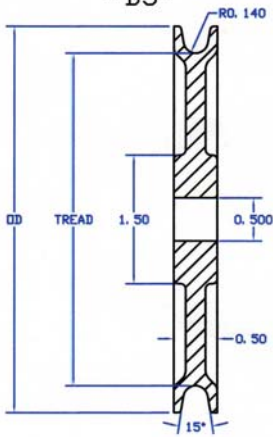

4" - 6" MD NYLON SHEAVES

Ship from stock

Molded from MD Nylon

6:1 Weight Savings over a Steel Sheave

Bronze bushings are designed for high load and medium speed.

Oil-impregnated for permanent self lubrication

Excellent Impact and Abrasion Resistance

STYLE "B3"

Style "B3" Relieved Sheaves w/Bushings

Item #	Maximum Cable Size	OD	Tread Diameter	Bushing Bore	Sheave Width	Groove Radius "R"	Weight Lbs	Sell Price
104016	1/4	4.00	3-3/8	1/4	1/2	0.140	2.5	\$ 18.40
104017	1/4	4.00	3-3/8	5/16	1/2	0.140	2.5	\$ 19.10
104018	1/4	4.00	3-3/8	3/8	1/2	0.140	2.5	\$ 18.50
104019	1/4	4.00	3-3/8	1/2	1/2	0.140	2.5	\$ 18.85
104020	1/4	4.00	3-3/8	5/8	1/2	0.140	2.5	\$ 19.95
104021	1/4	4.00	3-3/8	3/4	1/2	0.140	2.5	\$ 21.10
104022	1/4	4.50	3-7/8	1/4	1/2	0.140	2.8	\$ 21.10
104023	1/4	4.50	3-7/8	5/16	1/2	0.140	2.8	\$ 21.85
104024	1/4	4.50	3-7/8	3/8	1/2	0.140	2.8	\$ 21.25
104025	1/4	4.50	3-7/8	1/2	1/2	0.140	2.8	\$ 21.55
104026	1/4	4.50	3-7/8	5/8	1/2	0.140	2.8	\$ 22.65
104027	1/4	4.50	3-7/8	3/4	1/2	0.140	2.8	\$ 23.85
104028	1/4	5.00	4-3/8	3/8	1/2	0.140	3.5	\$ 22.30
104029	1/4	5.00	4-3/8	1/2	1/2	0.140	3.5	\$ 22.60
104030	1/4	5.00	4-3/8	5/8	1/2	0.140	3.5	\$ 23.65
104031	1/4	5.00	4-3/8	3/4	1/2	0.140	3.5	\$ 24.85

STYLE "C"

Style "C" Ribbed Sheaves w/Bushings

Item #	Maximum Cable Size	OD	Tread Diameter	Bushing Bore	Sheave Width	Groove Radius "R"	Weight Lbs	Sell Price
104035	5/16	5.50	4-5/8	3/8	5/8	0.170	4.3	\$ 25.50
104036	5/16	5.50	4-5/8	1/2	5/8	0.170	4.3	\$ 25.55
104037	5/16	5.50	4-5/8	5/8	5/8	0.170	4.3	\$ 26.65
104038	5/16	5.50	4-5/8	3/4	5/8	0.170	4.3	\$ 27.75
104039	5/16	6.00	5-1/4	3/8	5/8	0.170	5.9	\$ 28.75
104040	5/16	6.00	5-1/4	1/2	5/8	0.170	5.9	\$ 28.85
104041	5/16	6.00	5-1/4	5/8	5/8	0.170	5.9	\$ 29.90
104042	5/16	6.00	5-1/4	3/4	5/8	0.170	5.9	\$ 31.00
104045	3/8	6.00	5-1/8	3/8	5/8	0.200	5.6	\$ 27.10
104046	3/8	6.00	5-1/8	1/2	5/8	0.200	5.6	\$ 27.10
104047	3/8	6.00	5-1/8	5/8	5/8	0.200	5.6	\$ 28.25
104048	3/8	6.00	5-1/8	3/4	5/8	0.200	5.6	\$ 29.30