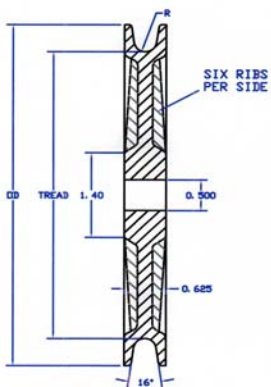

4" - 6" MD NYLON SHEAVES

Ship from stock

Molded from MD Nylon

6:1 Weight Savings over a Steel Sheave

Bronze bushings are designed for high load and medium speed.

Oil-impregnated for permanent self lubrication

Excellent Impact and Abrasion Resistance

STYLE "B3"

Style "B3" Relieved Sheaves w/Bushings

Item #	Maximum Cable Size	OD	Tread Diameter	Bushing Bore	Sheave Width	Groove Radius "R"	Weight Lbs	Sell Price
104016	1/4	4.00	3-3/8	1/4	1/2	0.140	2.5	\$ 18.40
104017	1/4	4.00	3-3/8	5/16	1/2	0.140	2.5	\$ 19.10
104018	1/4	4.00	3-3/8	3/8	1/2	0.140	2.5	\$ 18.50
104019	1/4	4.00	3-3/8	1/2	1/2	0.140	2.5	\$ 18.85
104020	1/4	4.00	3-3/8	5/8	1/2	0.140	2.5	\$ 19.95
104021	1/4	4.00	3-3/8	3/4	1/2	0.140	2.5	\$ 21.10
104022	1/4	4.50	3-7/8	1/4	1/2	0.140	2.8	\$ 21.10
104023	1/4	4.50	3-7/8	5/16	1/2	0.140	2.8	\$ 21.85
104024	1/4	4.50	3-7/8	3/8	1/2	0.140	2.8	\$ 21.25
104025	1/4	4.50	3-7/8	1/2	1/2	0.140	2.8	\$ 21.55
104026	1/4	4.50	3-7/8	5/8	1/2	0.140	2.8	\$ 22.65
104027	1/4	4.50	3-7/8	3/4	1/2	0.140	2.8	\$ 23.85
104028	1/4	5.00	4-3/8	3/8	1/2	0.140	3.5	\$ 22.30
104029	1/4	5.00	4-3/8	1/2	1/2	0.140	3.5	\$ 22.60
104030	1/4	5.00	4-3/8	5/8	1/2	0.140	3.5	\$ 23.65
104031	1/4	5.00	4-3/8	3/4	1/2	0.140	3.5	\$ 24.85

STYLE "C"

Style "C" Ribbed Sheaves w/Bushings

Item #	Maximum Cable Size	OD	Tread Diameter	Bushing Bore	Sheave Width	Groove Radius "R"	Weight Lbs	Sell Price
104035	5/16	5.50	4-5/8	3/8	5/8	0.170	4.3	\$ 25.50
104036	5/16	5.50	4-5/8	1/2	5/8	0.170	4.3	\$ 25.55
104037	5/16	5.50	4-5/8	5/8	5/8	0.170	4.3	\$ 26.65
104038	5/16	5.50	4-5/8	3/4	5/8	0.170	4.3	\$ 27.75
104039	5/16	6.00	5-1/4	3/8	5/8	0.170	5.9	\$ 28.75
104040	5/16	6.00	5-1/4	1/2	5/8	0.170	5.9	\$ 28.85
104041	5/16	6.00	5-1/4	5/8	5/8	0.170	5.9	\$ 29.90
104042	5/16	6.00	5-1/4	3/4	5/8	0.170	5.9	\$ 31.00
104045	3/8	6.00	5-1/8	3/8	5/8	0.200	5.6	\$ 27.10
104046	3/8	6.00	5-1/8	1/2	5/8	0.200	5.6	\$ 27.10
104047	3/8	6.00	5-1/8	5/8	5/8	0.200	5.6	\$ 28.25
104048	3/8	6.00	5-1/8	3/4	5/8	0.200	5.6	\$ 29.30